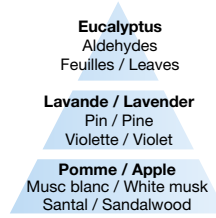

LINGE FRAIS FRESH LINEN

500ml : 115117