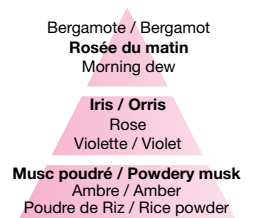

PARIS CHIC

500ml : 115065
1L : 116065