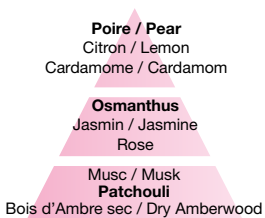

DÉLICAT OSMANTHUS DELICATE OSMANTHUS

180ml : 22352
500ml : 115352
1L : 116352