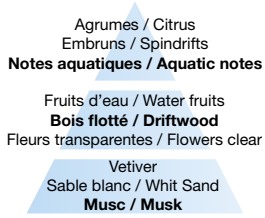

BOIS D'EAU AQUATIC WOOD

180ml : 22354
500ml : 115354
1L : 116354