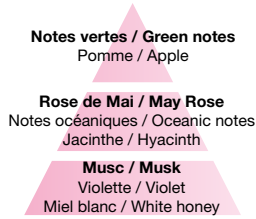

ROSE INTÉMPORELLE TIMELESS ROSE

500ml : 115340
1L : 116340