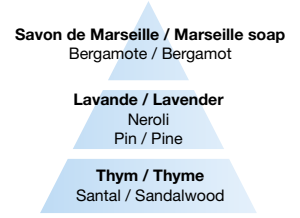

CARESSE DE COTON COTTON DREAMS

500ml : 115011
1L : 116011

LES FLEURIS / THE FLORAL