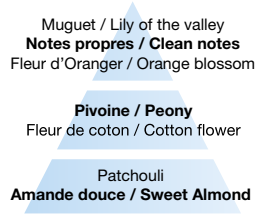

SAVON D'AUTREFOIS SOAP MEMORIES

500ml : 115130
1L : 116130