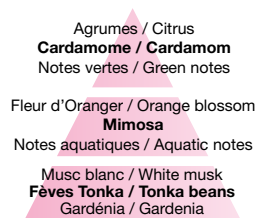

LUMINEUX MIMOSA LUMINOUS MIMOSA

180ml : 22353
500ml : 115353
1L : 116353