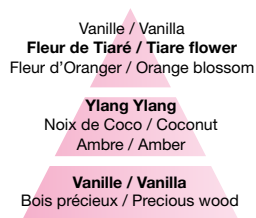

SOLEIL D'YLANG YLANG'S SUN

180ml : 22355
500ml : 115355
1L : 116355